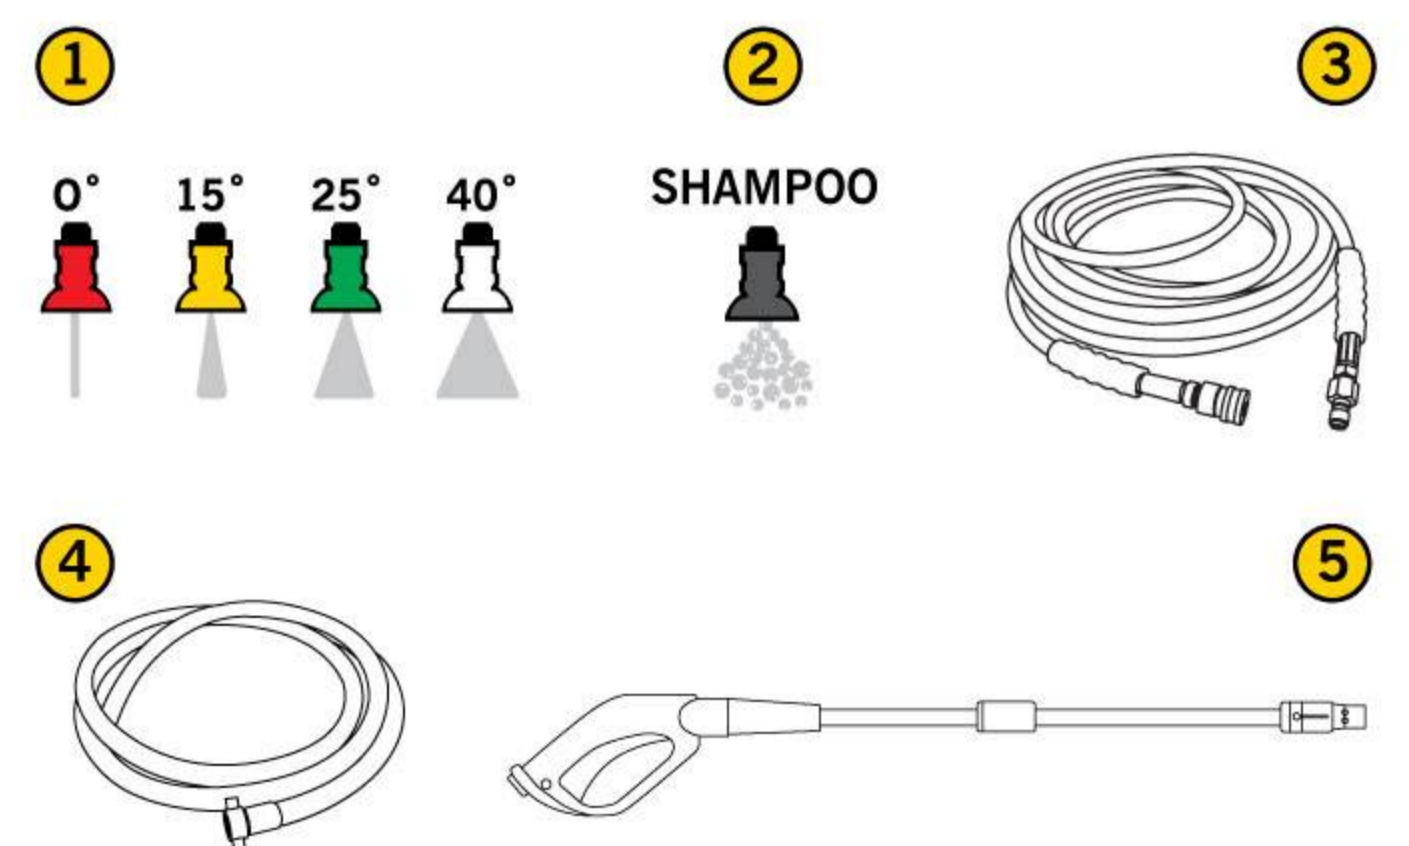

### Incluye:

- 1.- Boquillas (4)
- 2.- Boquilla para aplicar shampoo
- 3.- Manguera de alta presión 10m
- 4.- Manguera para conexión de agua
- 5.- Pistola y Lanzadera