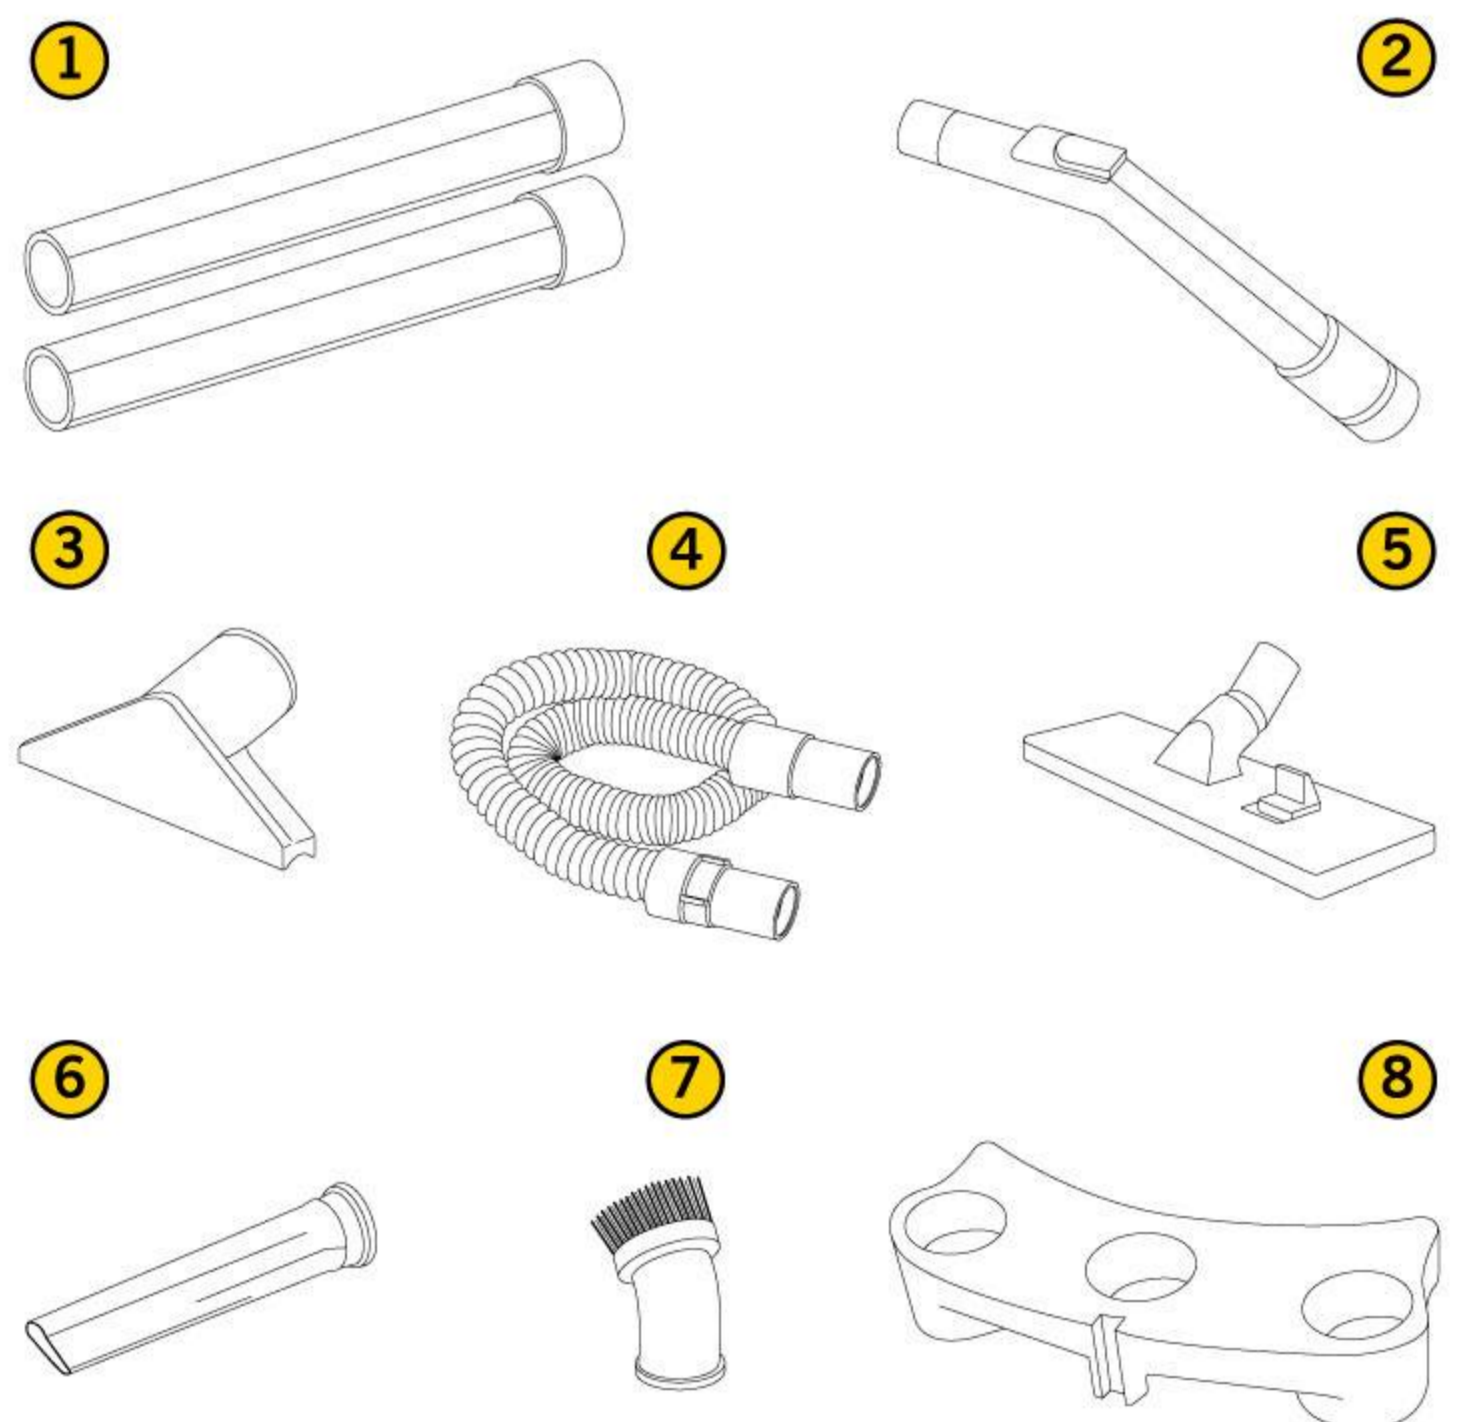

ASPIRADORA PROFESIONAL

SECO/POLVO

1000 W

@ 120 V/60 HZ

Incluye:

- 1.- Tubo Aluminio / Plástico Ø36mm x 0,50m
- 2.- Empuñadura con regulación
- 3.- Boquilla tapizados Ø36mm
- 4.- Manguera Flexible Ø36mm x 2m
- 5.- Cepillo doble Aspiramatic Ø36mm
- 6.- Boquilla plana Ø36mm
- 7.- Cepillo circular Ø36mm
- 8.- Porta Accesorios